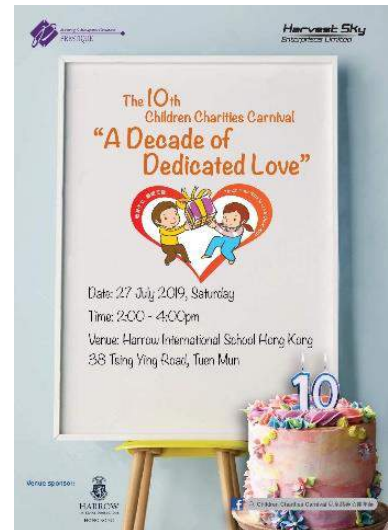

### 智善同心♥戏曲雅聚

2019 年 5 月 13 日由锦园主办，智行作受惠机构的粤剧戏曲音乐会，亦是西九文化区戏曲中心茶馆剧场首次对外租借的活动。

当晚邀请了中大陈志辉教授及吕汝汉教授担任主礼嘉宾，刘永全老师任大会音乐暨艺术总监，又得到 19 位名伶演出精彩折子戏及献唱名曲。

晚会获粤剧爱好者的支持，座无虚席，戏曲音乐会收益全数用以支持智行基金会爱滋遗孤教育项目。

## 「菩萨行」巡回摄影展览

本会与常霖法师合办「菩萨行」巡回摄影展览。

这次是常霖法师透过三次亲身探访智行基金会在河南、云南和山西三地受助爱滋遗孤后的感受及当时拍摄的作品带出在日常生活中如何向菩萨学习，让自己的生命活得更加自在。并把三次探访的照片编辑成《菩萨行》图文集免费赠阅给大家。

展览开幕礼于7月13日(星期六)下午二时三十分于中环国际金融中心一期一楼大堂举行开幕礼并邀请到冯孝忠太平绅士担任开幕主礼嘉宾。

常霖法师于开幕礼后亲自带各来宾参观导赏。常霖法师希望透过摄影展览带出生命中的菩萨助我们自利，利他，慈悲，智慧。无求、过程即是结果随处轻安，自在。

## 儿童慈善心嘉年华 2019

第10届儿童慈善心嘉年华(CCC)于7月27日在屯门哈罗香港国际学校举行。

智行荣幸再次成为受惠及参与慈善团体之一。

CCC是由荟益(Prestige)公关公司筹办的旗舰企业社会责任项目，旨在透过提供平台予针对孩子服务的香港公益机构，推广及教育孩子公益理念。

CCC Facebook: <https://www.facebook.com/ChildrenCharitiesCarnival/>