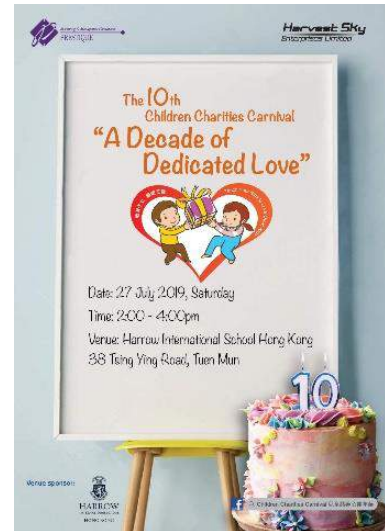

香港

智善同心♥戲曲雅聚

2019年5月13日由錦園主辦，智行作受惠機構的粵劇戲曲音樂會，亦是西九文化區戲曲中心茶館劇場首次對外租借的活動。

當晚邀請了中大陳志輝教授及呂汝漢教授擔任主禮嘉賓，劉永全老師任大會音樂暨藝術總監，又得到19位名伶演出精彩折子戲及獻唱名曲。

晚會獲粵劇愛好者的支持，座無虛席，戲曲音樂會收益全數用以支持智行基金會愛滋遺孤教育項目。

「開心夢履行」2019 茶聚

「開心夢履行」活動籌委於6月22日下午假「五十年代餐廳」舉辦了分享會，與一眾新舊支持者分享往屆活動點滴及介紹來屆活動資訊。

「菩薩行」巡迴攝影展覽

本會與常霖法師合辦「菩薩行」巡迴攝影展覽。

這次是常霖法師透過三次親身探訪智行基金會在河南、雲南和山西三地受助愛滋遺孤後的感受及當時拍攝的作品帶出在日常生活中如何向菩薩學習，讓自己的生命活得更加自在。並把三次探訪的照片編輯成《菩薩行》圖文集免費贈閱給大家。

展覽開幕禮於7月13日(星期六)下午二時三十分於中環國際金融中心一期一樓大堂舉行開幕禮並邀請到馮孝忠太平紳士擔任開幕主禮嘉賓。

常霖法師於開幕禮後親自帶各來賓參觀導賞。常霖法師希望透過攝影展覽帶出生命中的菩薩助我們自利、利他、慈悲、智慧。無求、過程即是結果隨處輕安，自在。

兒童慈善心嘉年華 2019

第10屆兒童慈善心嘉年華(CCC)於7月27日在屯門哈羅香港國際學校舉行。

智行榮幸再次成為受惠及參與慈善團體之一。

CCC是由蒼益(Prestique)公關公司籌辦的旗艦企業社會責任項目，旨在透過提供平台予針對孩子服務的香港公益機構，推廣及教育孩子公益理念。

CCC Facebook: <https://www.facebook.com/ChildrenCharitiesCarnival/>

愛心慶中秋

佳節將至之時，一眾智行支持者以愛與行動，為國內受愛滋病影響的孩子送上關懷及祝福，讓他們的中秋佳節過得更溫暖。

獲美心月餅多年持續的支持及贊助，本年度的智行月餅慈善代購於7月至8月期間推出，一共有9款月餅供支持者選購，謝謝贊助商及每位支持者長期的支持。透過慈善代購活動，義工村訪於8月30日出發，直接把美心捐贈予本會的月餅交到智行資助的孩子/家庭手中，慈善代購的淨收益也為智行於內地的工作帶來一定的支援。